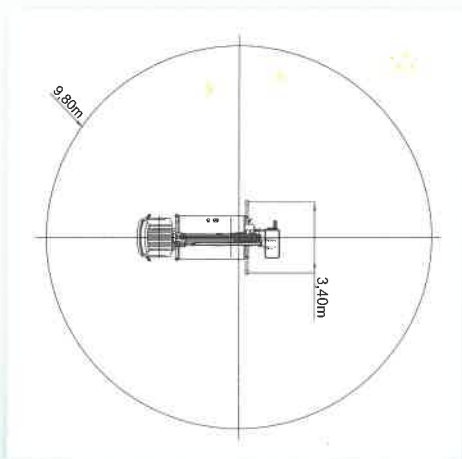

Subject to change without notice • Technische Änderungen vorbehalten!

MX210

Hauteur de travail	Max working height	Maximale Arbeitshöhe	Altezza max di lavoro	21,20 m
Hauteur plancher nacelle	Maximum platform height	Maximale Plattformhöhe	Altezza piano calpestio cestello	19,20 m
Déport maxi de travail	Max working outreach	Maximale seitliche Reichweite	Sbraccio max di lavoro	9,80 m
Rotation de la tourelle	Turret rotation	Schwenkbereich	Rotazione torretta	400°
Rotation de la nacelle	Cage rotation	Hydraulische Korbdrehung	Rotazione idraulica del cestello	90° + 90°
Sortie télescopique des bras	Boom telescopic amplitude	Teleskopaussschub	Escursione telescopica dei bracci	8,96 m
Dimensions maxi nacelle	Max cage dimensions	Max Arbeitskorbabmessungen	Dimensioni max del cestello	1,40 x 0,70 x 1,10 m
Charge utile en nacelle	Safe working load on cage	Tragfähigkeit	Portata cestello	200 kg
Dévers maxi admissible	Max admissible slope	Maximale zulässige Neigung	Pendenza ammissibile	1°