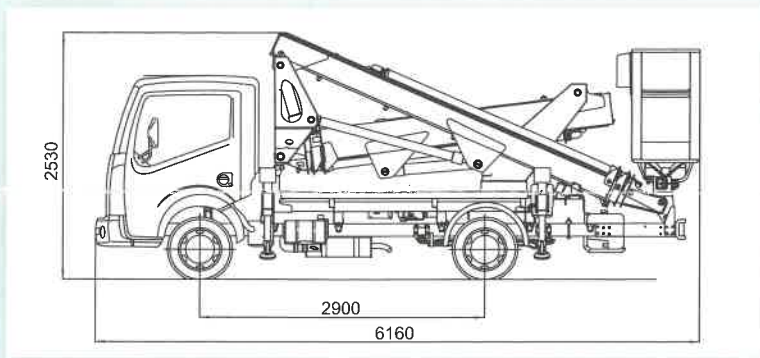

Subject to change without notice • Technische Änderungen vorbehalten!

MX210

Hauteur de travail	Max working height	Maximale Arbeitshöhe	Altezza max di lavoro	21,20 m
Hauteur plancher nacelle	Maximum platform height	Maximale Plattformhöhe	Altezza piano calpestio cestello	19,20 m
Déport maxi de travail	Max working outreach	Maximale seitliche Reichweite	Sbraccio max di lavoro	9,80 m
Rotation de la tourelle	Turret rotation	Schwenkbereich	Rotazione torretta	400°
Rotation de la nacelle	Cage rotation	Hydraulische Korbdrehung	Rotazione idraulica del cestello	90° + 90°
Sortie télescopique des bras	Boom telescopic amplitude	Teleskopaussschub	Escursione telescopica dei bracci	8,96 m
Dimensions maxi nacelle	Max cage dimensions	Max Arbeitskorbabmessungen	Dimensioni max del cestello	1,40 x 0,70 x 1,10 m
Charge utile en nacelle	Safe working load on cage	Tragfähigkeit	Portata cestello	200 kg
Dévers maxi admissible	Max admissible slope	Maximale zulässige Neigung	Pendenza ammissibile	1°