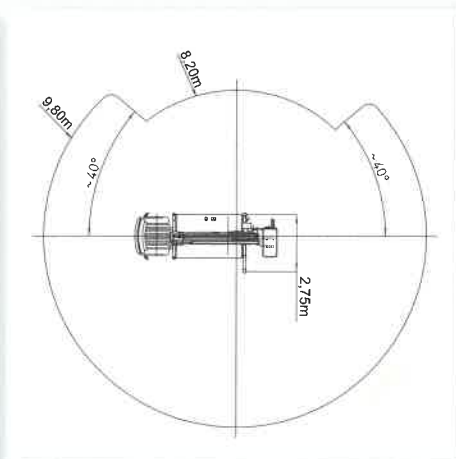

Subject to change without notice • Technische Änderungen vorbehalten!

MX210

Hauteur de travail	Max working height	Maximale Arbeitshöhe	Altezza max di lavoro	21,20 m
Hauteur plancher nacelle	Maximum platform height	Maximale Plattformhöhe	Altezza piano calpestio cestello	19,20 m
Déport maxi de travail	Max working outreach	Maximale seitliche Reichweite	Sbraccio max di lavoro	9,80 m
Rotation de la tourelle	Turret rotation	Schwenkbereich	Rotazione torretta	400°
Rotation de la nacelle	Cage rotation	Hydraulische Korbdrehung	Rotazione idraulica del cestello	90° + 90°
Sortie télescopique des bras	Boom telescopic amplitude	Teleskopaussschub	Escursione telescopica dei bracci	8,96 m
Dimensions maxi nacelle	Max cage dimensions	Max Arbeitskorbabmessungen	Dimensioni max del cestello	1,40 x 0,70 x 1,10 m
Charge utile en nacelle	Safe working load on cage	Tragfähigkeit	Portata cestello	200 kg
Dévers maxi admissible	Max admissible slope	Maximale zulässige Neigung	Pendenza ammissibile	1°