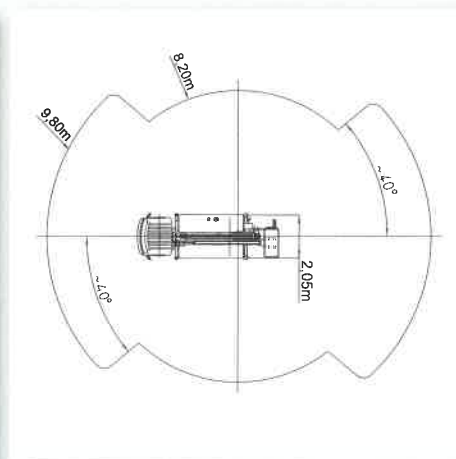

Subject to change without notice • Technische Änderungen vorbehalten!

MX210

Hauteur de travail	Max working height	Maximale Arbeitshöhe	Altezza max di lavoro	21,20 m
Hauteur plancher nacelle	Maximum platform height	Maximale Plattformhöhe	Altezza piano calpestio cestello	19,20 m
Déport maxi de travail	Max working outreach	Maximale seitliche Reichweite	Sbraccio max di lavoro	9,80 m
Rotation de la tourelle	Turret rotation	Schwenkbereich	Rotazione torretta	400°
Rotation de la nacelle	Cage rotation	Hydraulische Korbdrehung	Rotazione idraulica del cestello	90° + 90°
Sortie télescopique des bras	Boom telescopic amplitude	Teleskopaussschub	Escursione telescopica dei bracci	8,96 m
Dimensions maxi nacelle	Max cage dimensions	Max Arbeitskorbabmessungen	Dimensioni max del cestello	1,40 x 0,70 x 1,10 m
Charge utile en nacelle	Safe working load on cage	Tragfähigkeit	Portata cestello	200 kg
Dévers maxi admissible	Max admissible slope	Maximale zulässige Neigung	Pendenza ammissibile	1°